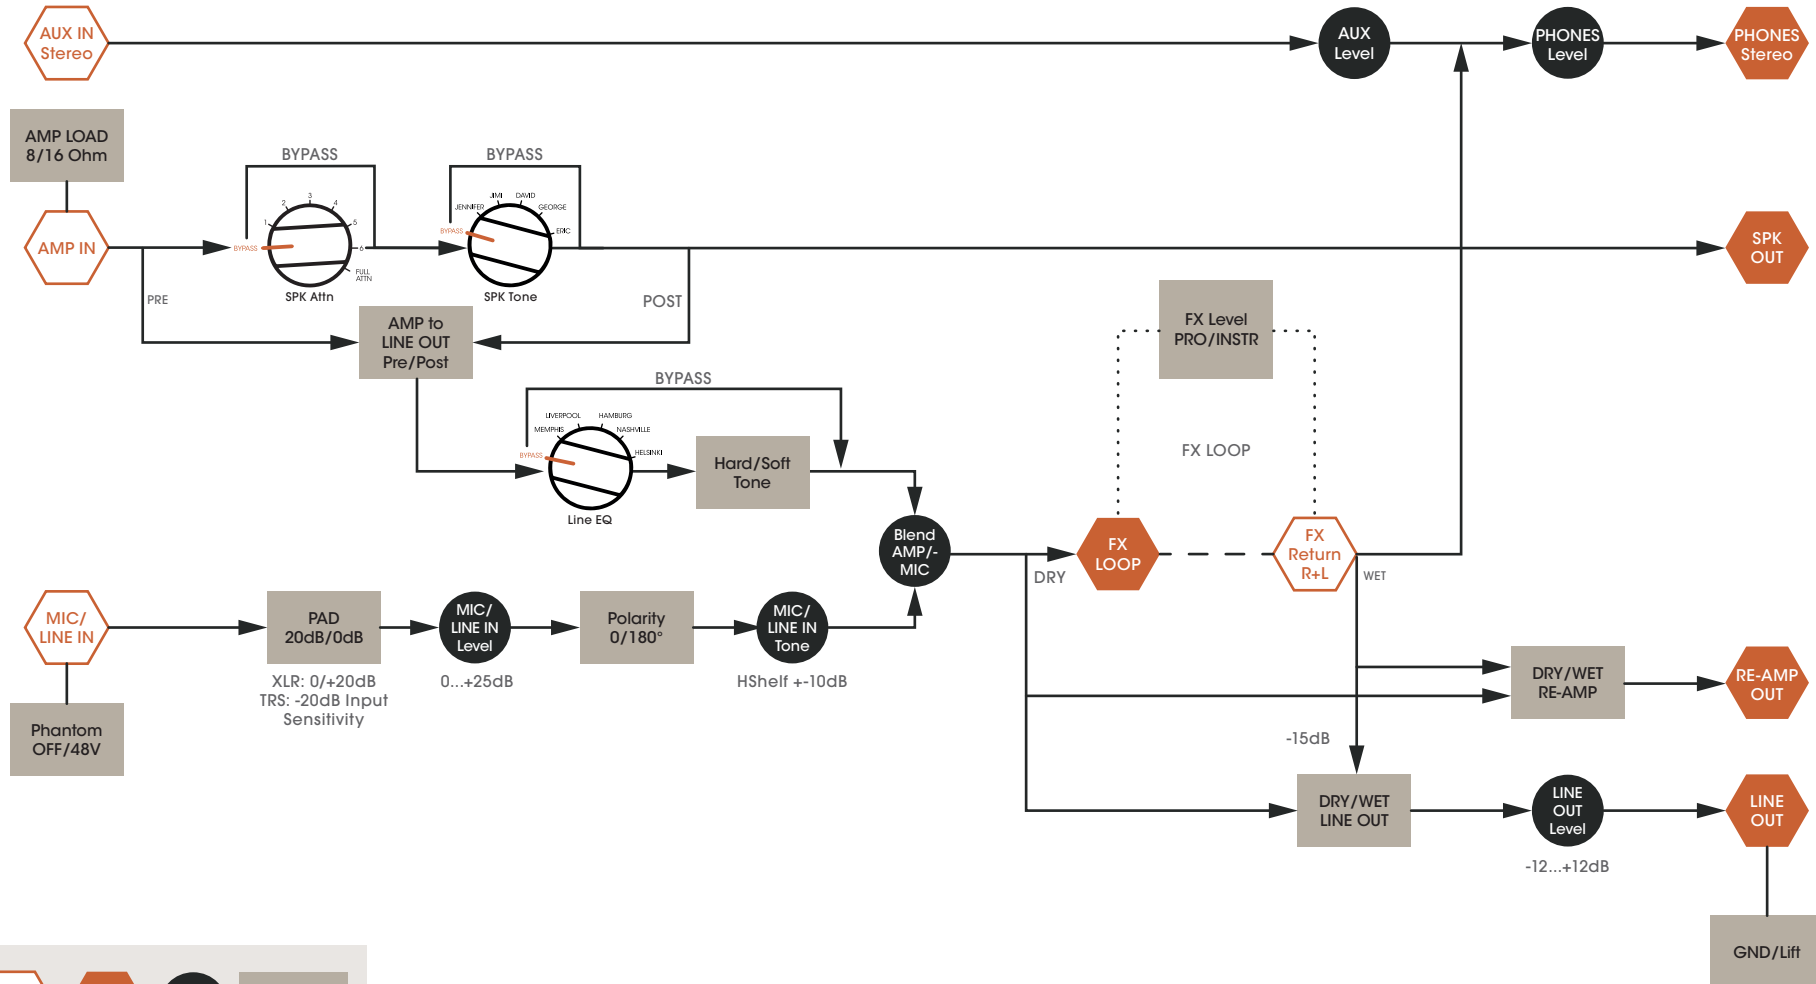

SIGNALFLUSS-DIAGRAMM

KEY Input Output Poti Switch